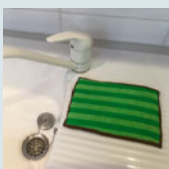

Pack Élite

NVS* VAPODIL

*Nettoyeur à Vapeur Sèche

Accessoires Élite

- 1 sprayer
- 1 sprayer long
- 2 petites brosses rondes
- 1 petite brosse triangulaire
- 1 brosse ronde moyenne
- 1 grande brosse triangulaire
- 1 grande brosse rectangulaire
- 2 rallonges
- 1 entonnoir
- 1 pichet

Kit Balai

- 1 Balai alu (base + manche)
- 1 Mop de lavage bleu
- 1 Mop dépoissierage
- 1 Crystal vert Grand Format

Balai télescopique sans vapeur, à utiliser au sol entre deux passages Vapodil et pour le dépoissierage des murs et plafonds, ou pour le nettoyage des baies vitrées.

double face

Une face permet un essuyage universel et l'autre face permet la finition brillance. Pratique !

1 Gant sable

A utiliser par exemple dans une douche en essuyant la paroi et la robinetterie. Astuce : un essuyage rapide après chaque douche vous évite le dépôt de calcaire !

2 Essuie-Top

Idéalement 1 dans la cuisine et 1 dans la voiture

1 Tapis-évier

Pour égoutter la vaisselle sans trace d'eau. Permet de protéger l'évier en inox, céramique ou résine.

Vapodil®