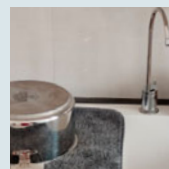

Pack Élite

NVS* VAPODIL

*Nettoyeur à Vapeur Sèche

Accessoires Élite

- 1 sprayer
- 1 sprayer long
- 2 petites brosses rondes
- 1 petite brosse triangulaire
- 1 brosse ronde moyenne
- 1 grande brosse triangulaire
- 1 grande brosse rectangulaire
- 2 rallonges
- 1 entonnoir
- 1 pichet

Kit Balai

- 1 Balai alu (base + manche)
- 1 Mop de lavage bleu
- 1 Mop dépoussiérage
- 1 Crystal vert Grand Format

Balai télescopique sans vapeur, à utiliser au sol entre deux passages Vapodil et pour le dépoussiérage des murs et plafonds, ou pour le nettoyage des baies vitrées.

double face

Une face permet un essuyage universel et l'autre face permet la finition brillance. Pratique !

1 Gant sable

A utiliser par exemple dans une douche en essuyant la paroi et la robinetterie. Astuce : un essuyage rapide après chaque douche vous évite le dépôt de calcaire !

2 Essuie-Top

Idéalement 1 dans la cuisine et 1 dans la voiture

1 Tapis-évier

Pour égoutter la vaisselle sans trace d'eau. Permet de protéger l'évier en inox, céramique ou résine.

Vapodil®