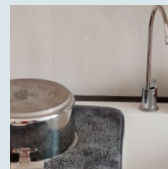

Pack Élite

NVS* VAPODIL

*Nettoyeur à Vapeur Sèche

Accessoires Élite

- 1 sprayer
- 1 sprayer long
- 2 petites brosses rondes
- 1 petite brosse triangulaire
- 1 brosse ronde moyenne
- 1 grande brosse triangulaire
- 1 grande brosse rectangulaire
- 2 rallonges
- 1 entonnoir
- 1 pichet

Kit Balai

- 1 Balai alu (base + manche)
- 1 Mop de lavage bleu
- 1 Mop dépoussiérage
- 1 Crystal vert Grand Format

Balai télescopique sans vapeur, à utiliser au sol entre deux passages Vapodil et pour le dépoussiérage des murs et plafonds, ou pour le nettoyage des baies vitrées.

1 Gant sable

A utiliser par exemple dans une douche en essuyant la paroi et la robinetterie. Astuce : un essuyage rapide après chaque douche vous évite le dépôt de calcaire !

2 Essuie-Top

Idéalement 1 dans la cuisine et 1 dans la voiture

1 Tapis-évier

Pour égoutter la vaisselle sans trace d'eau. Permet de protéger l'évier en inox, céramique ou résine.

Vapodil®