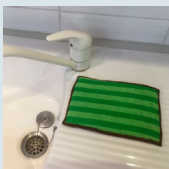

Pack Élite

NVS* VAPODIL

*Nettoyeur à Vapeur Sèche

Accessoires Élite

- 1 sprayer
- 1 sprayer long
- 2 petites brosses rondes
- 1 petite brosse triangulaire
- 1 brosse ronde moyenne
- 1 grande brosse triangulaire
- 1 grande brosse rectangulaire
- 2 rallonges
- 1 entonnoir
- 1 pichet

Kit Balai

- 1 Balai alu (base + manche)
- 1 Mop de lavage bleu
- 1 Mop dépoussiérage
- 1 Crystal vert Grand Format

Balai télescopique sans vapeur, à utiliser au sol entre deux passages Vapodil et pour le dépoussiérage des murs et plafonds, ou pour le nettoyage des baies vitrées.

Un gain de temps appréciable en gardant les accessoires et les MFV à portée de main.

Kit Quotidien

Les MFV sont à votre disposition au quotidien, même sans le Vapodil

1 Gant crystal

double face

Une face permet un essuyage universel et l'autre face permet la finition brillance. Pratique !

1 Gant sable

A utiliser par exemple dans une douche en essuyant la paroi et la robinetterie. Astuce : un essuyage rapide après chaque douche vous évite le dépôt de calcaire !

2 Essuie-Top

Idéalement 1 dans la cuisine et 1 dans la voiture